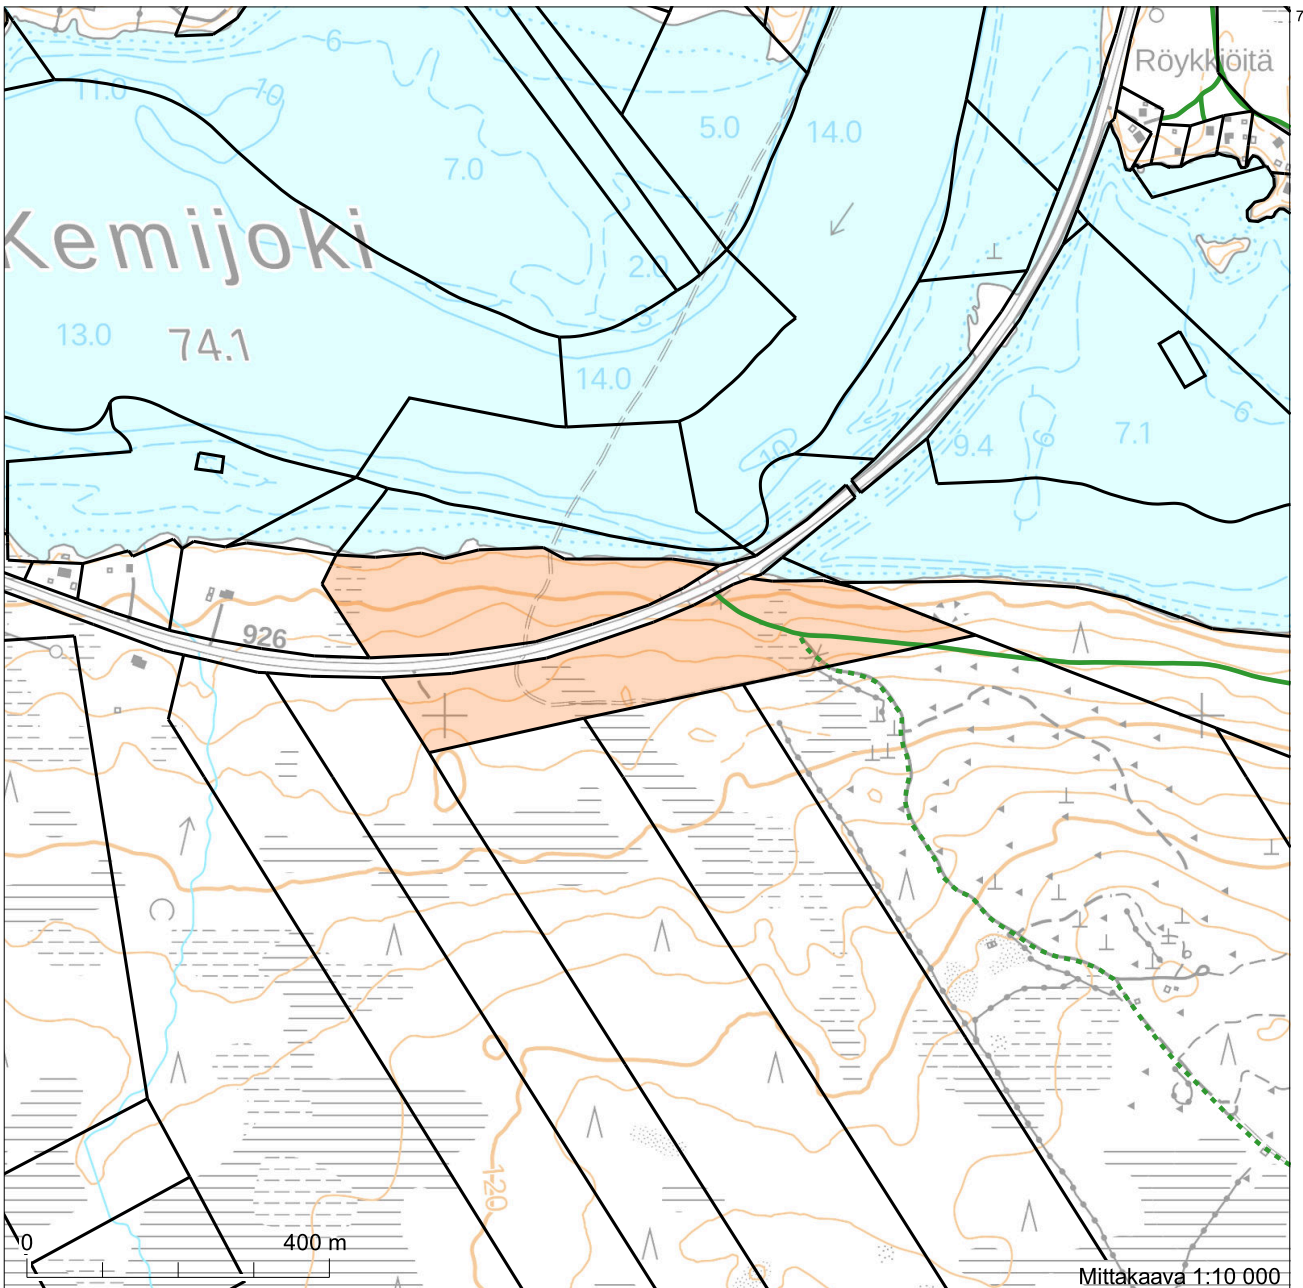

Kiinteistötunnus: 698-401-265-1
 Nimi: KORKALONRANTA
 Rekisteriyksikkölaji: Tila
 Kunta: Rovaniemi (698)
 Palstojen lukumäärä: 2

Tulostettu kiinteistötietojärjestelmästä 30.4.2024.

Kiinteistörekisterin tiedoissa voi olla puutteita ja epätarkkuuksia. Rekisteriyksikön tarkka alueellinen ulottuvuus selviää toimitusasiakirjoista ja maastosta. Rekisteritiedoista katso tarkemmin www.maanmittauslaitos.fi/rekisteritiedot.

7367757

436576
 Koordinaatisto: ETRS-TM35FIN
 Taustakartta on viitteellinen.

7366542
 436526

7368281

435460
Koordinaatisto: ETRS-TM35FIN
Taustakartta on viitteellinen.

7365851
437160