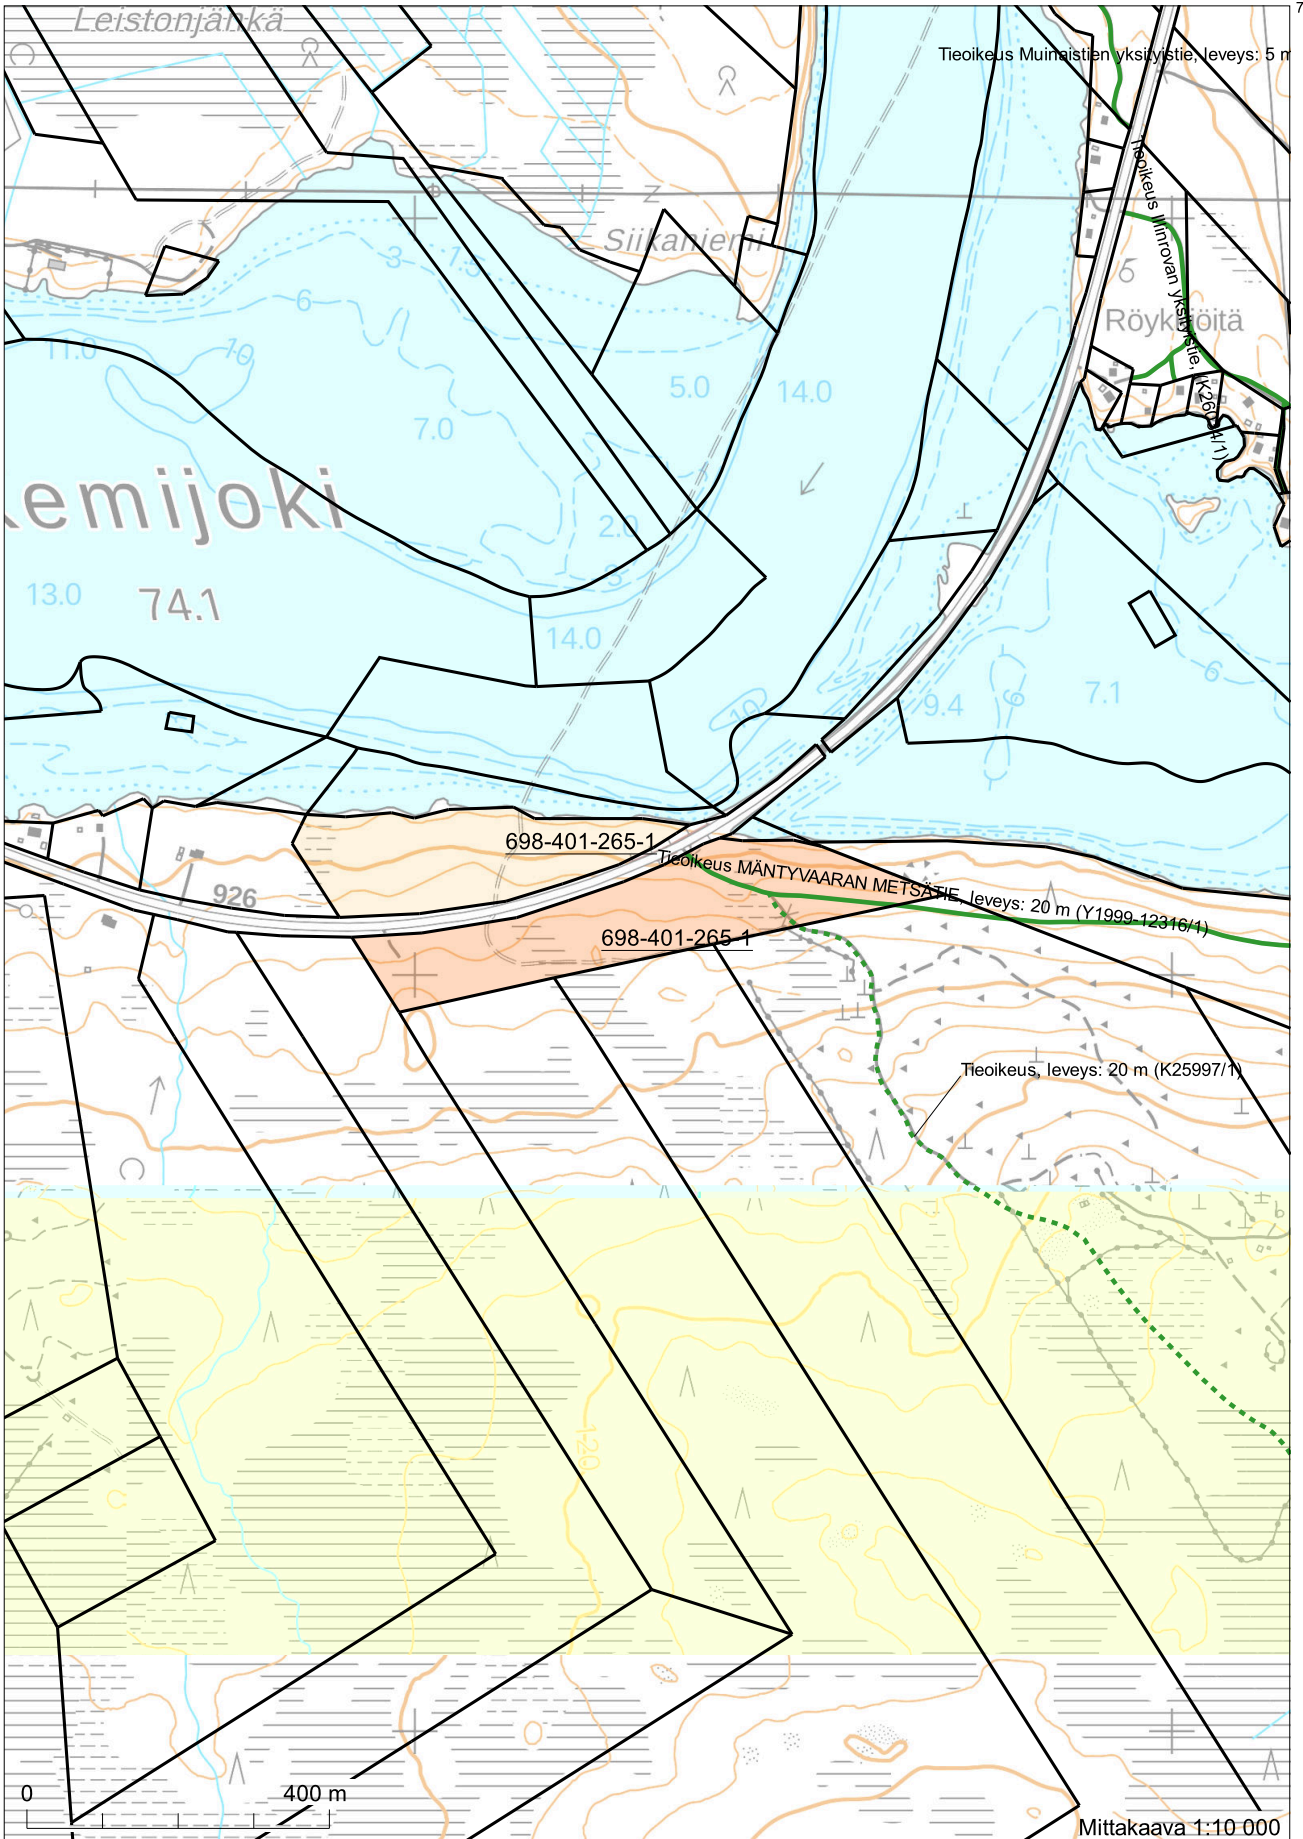

Kiinteistötunnus: 698-401-265-1
 Nimi: KORKALONRANTA
 Rekisteriyksikkölaji: Tila
 Kunta: Rovaniemi (698)
 Palstojen lukumäärä: 2

Tulostettu kiinteistötietojärjestelmästä 30.4.2024.

Kiinteistörekisterin tiedoissa voi olla puutteita ja epätarkkuuksia. Rekisteriyksikön tarkka alueellinen ulottuvuus selviää toimitusasiakirjoista ja maastosta. Rekisteritiedoista katso tarkemmin www.maanmittauslaitos.fi/rekisteritiedot.

7367757

436576
 Koordinaatisto: ETRS-TM35FIN
 Taustakartta on viitteellinen.

7366542
 436526

7368281

435460
Koordinaatisto: ETRS-TM35FIN
Taustakartta on viitteellinen.

7365851
437160